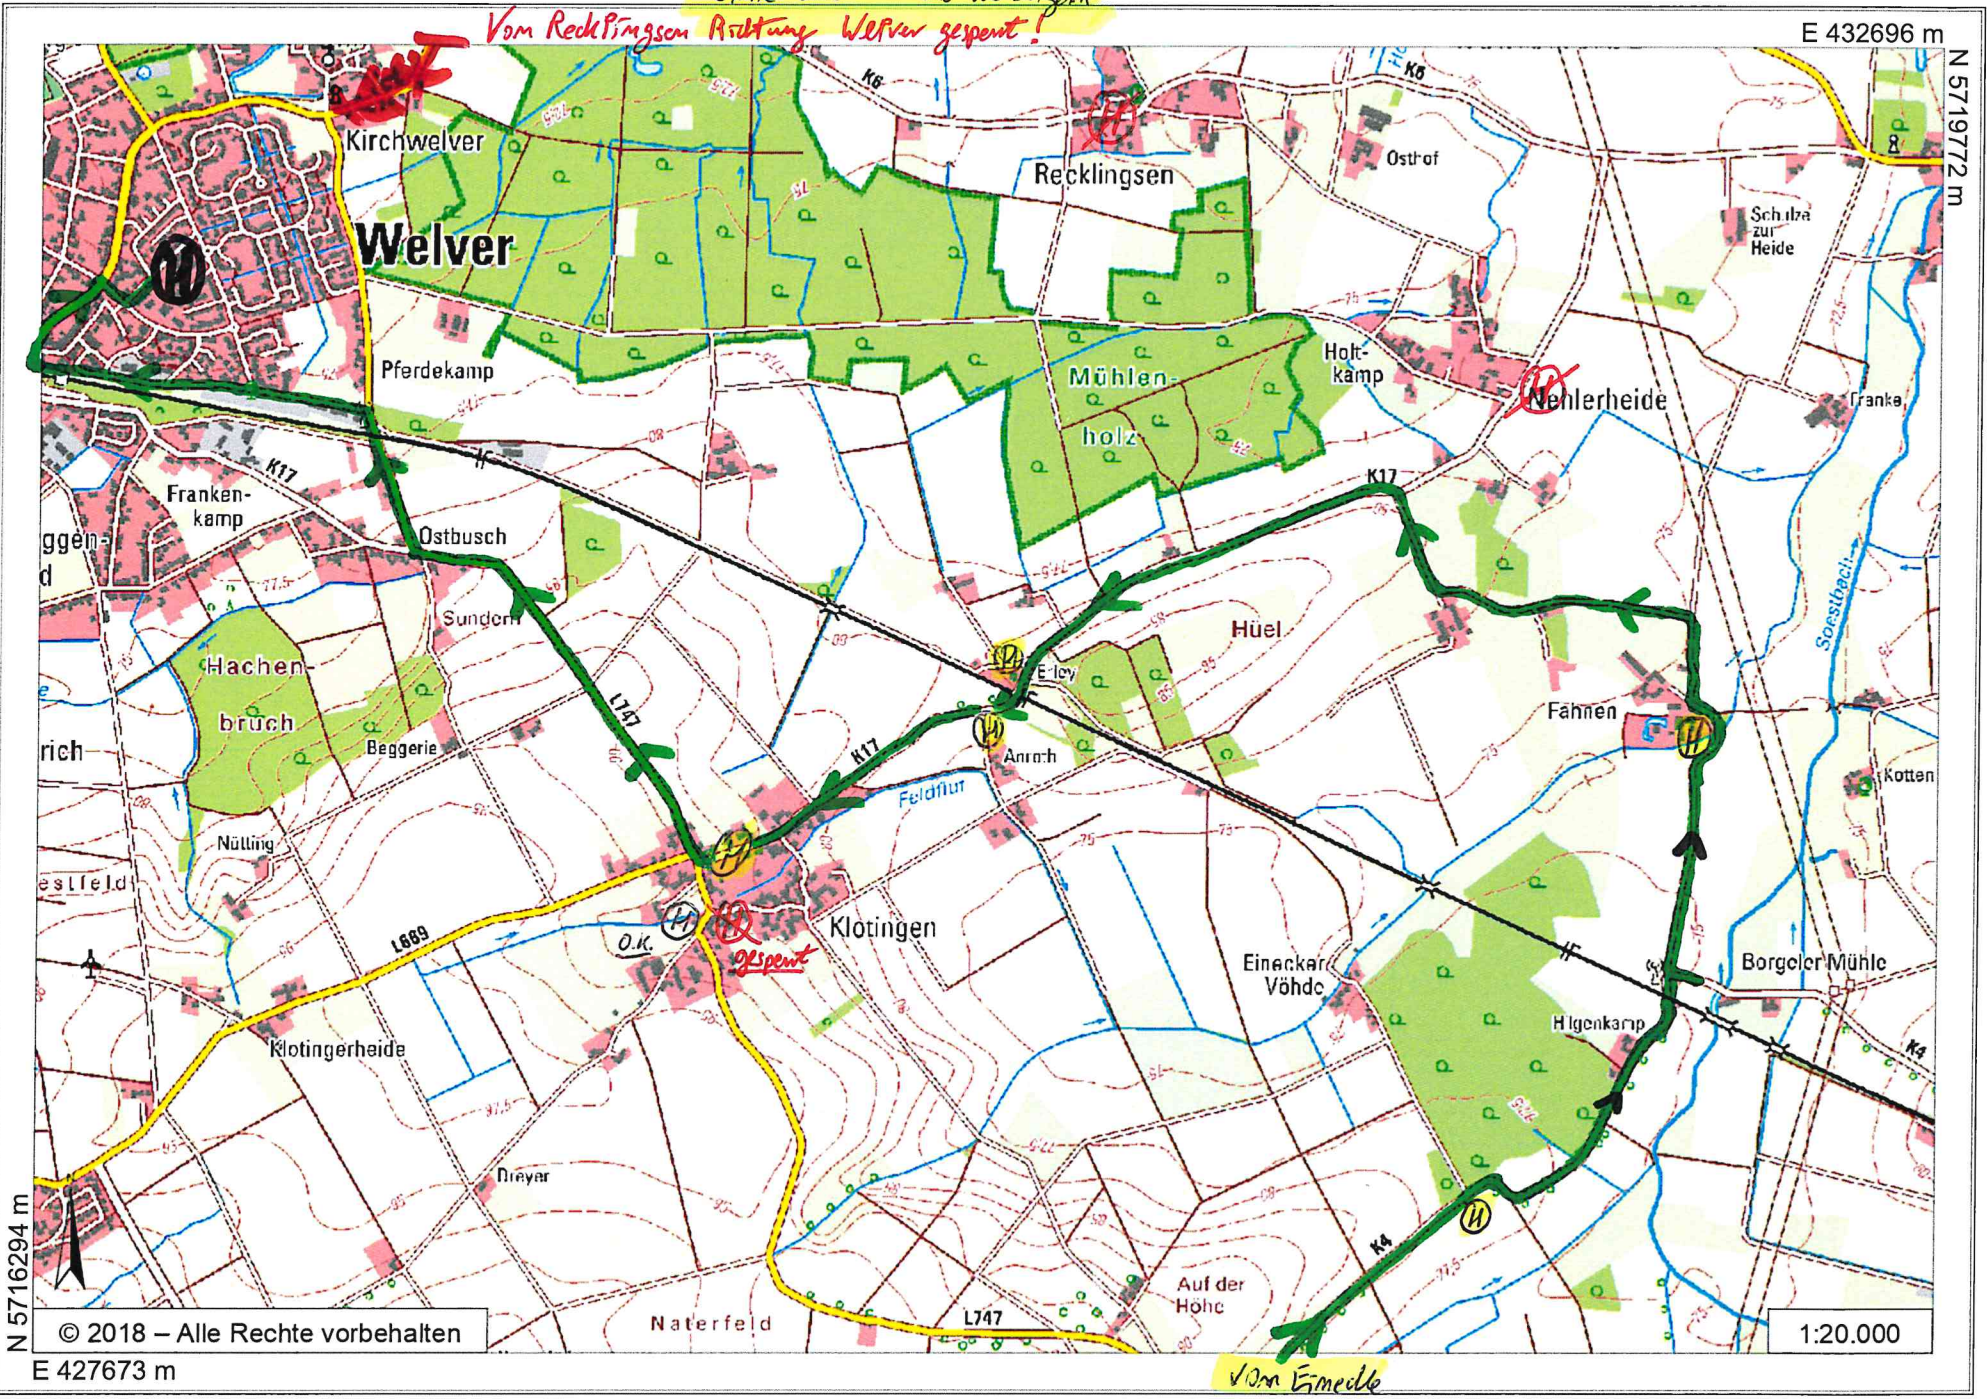

Linie 625 Füh ab Borgeln

Vom Recklingsen Richtung Welper gesperrt!

E 432696 m

N 5719772 m

© 2018 - Alle Rechte vorbehalten  
N 5716294 m  
E 427673 m

1:20.000

Vom Emedde